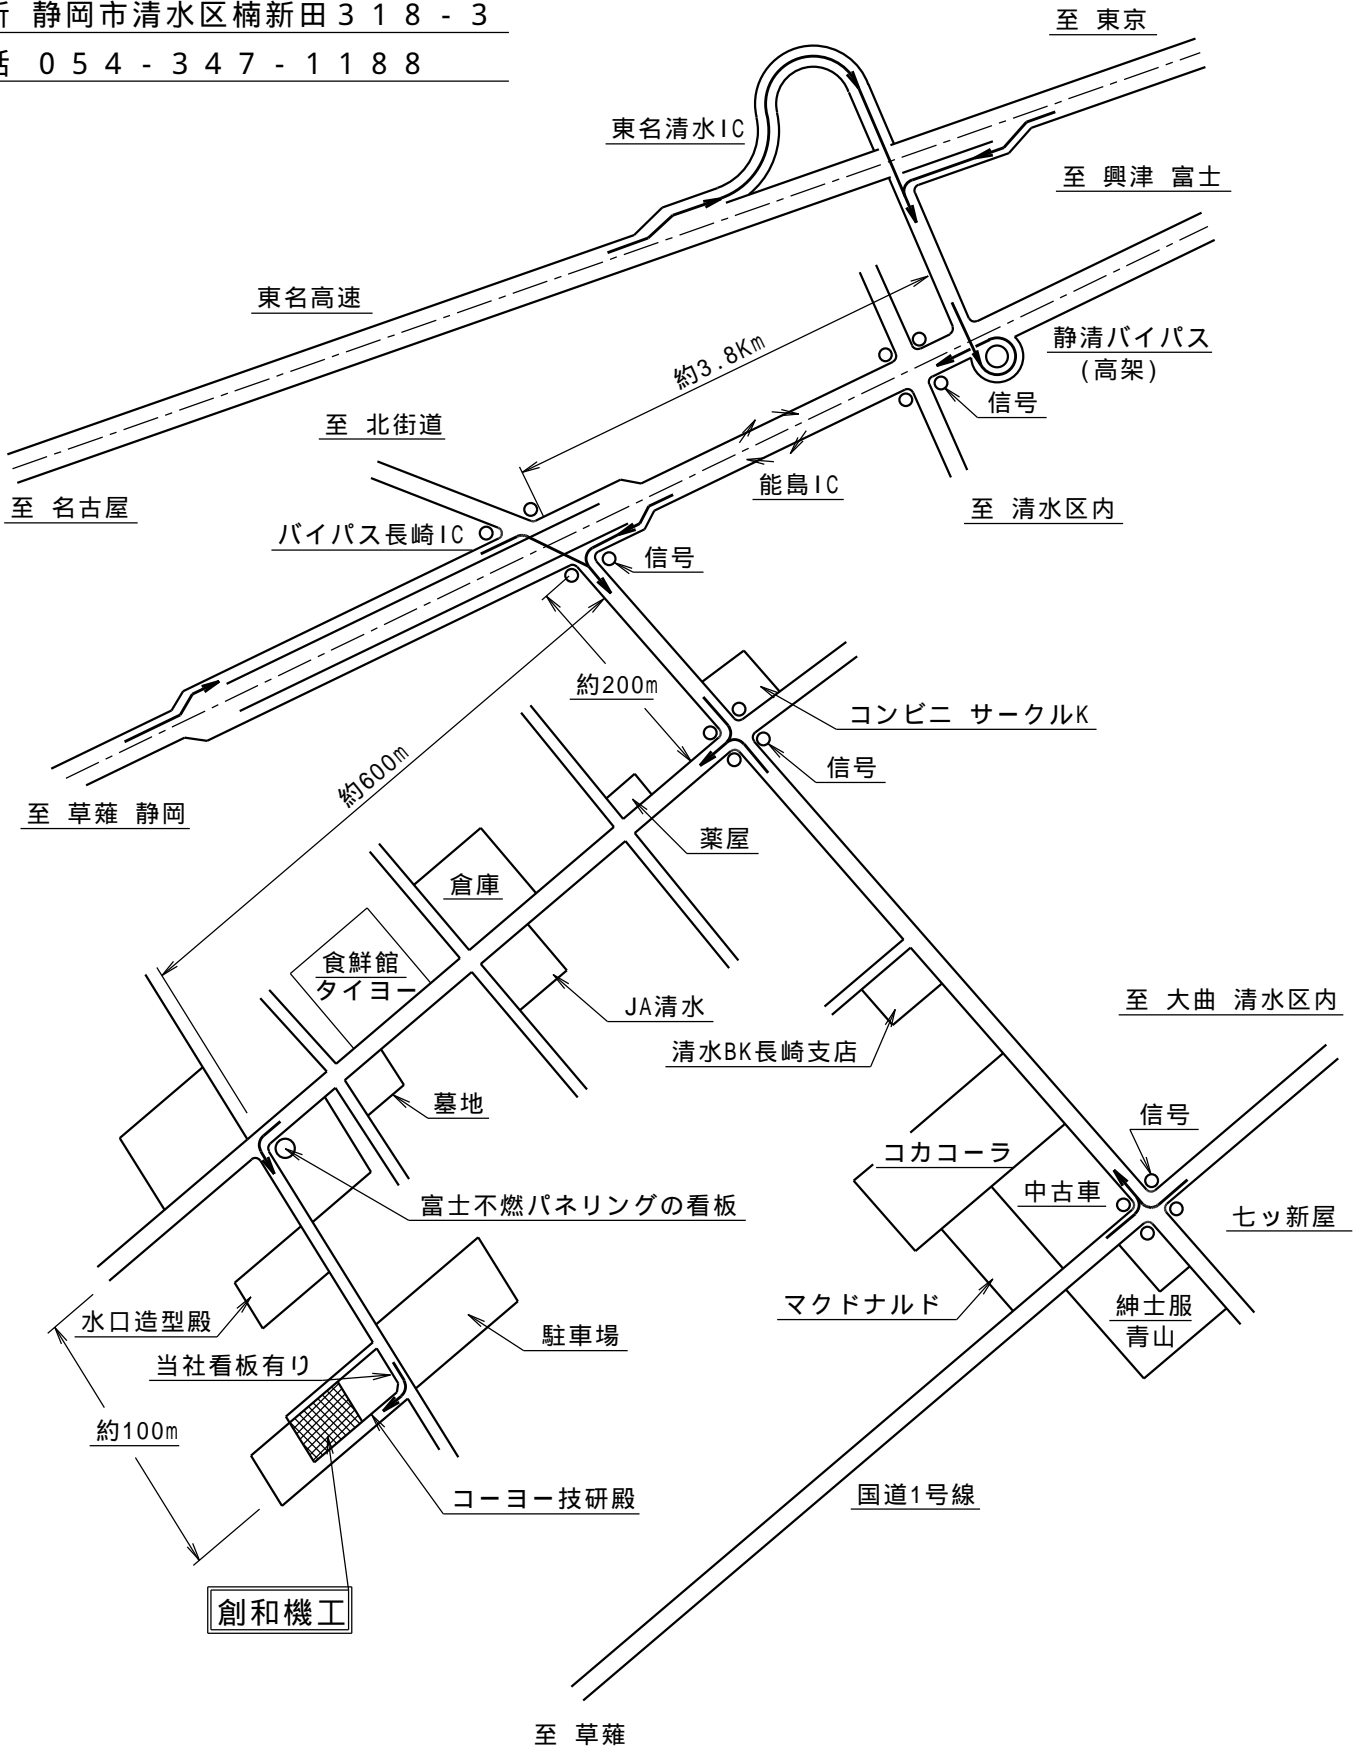

有限会社 創和機工

住所 静岡市清水区楠新田 3 1 8 - 3

電話 0 5 4 - 3 4 7 - 1 1 8 8

東名清水ICより静清バイパスを静岡方面(西行)へ(約3.8Km)二つ目の長崎ICまで

長崎IC高架下の交差点を左折一つ目の信号(約200m)を右折富士不燃パネリング(約600m)の看板の角を左折

コーヨー技研殿(約100m)を右折当社